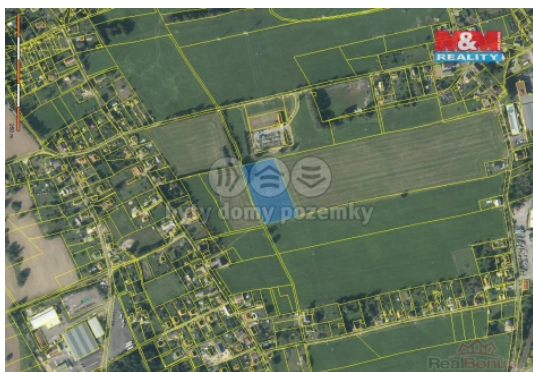

Prodej pozemku , trvalý travní porost, Liberec, Liberec XX-Ostašov

M&M reality holding, a.s.

Prodej pozemku k bydlení, 9965 m2 v Liberci

ČÍSLO ZAKÁZKY: 795467 TYP ZAKÁZKY: prodej

LOKALITA: Liberec, Liberec XX-Ostašov

Prodej pozemku k bydlení, 9965 m2 v Liberci

Nabízíme ke koupi rovinný stavební pozemek v žádané lokalitě Liberec Ostašov. Charakter zástavby byl stanoven jako ?p? předměstská. Inženýrské sítě na hranici pozemku. Pozemek se nabízí ke koupi jako celek. Jedná se o lokalitu s výbornou dostupností, obklopenou zelení s výhledem na Ještěd. Více informací vám sdělí makléř.

CENA: (za nemovitost) **49 400 000,- Kč**

Informace o nemovitosti

Stav objektu	velmi dobrý
Vlastnictví	osobní
Vlastní pozemek (m2)	9965
Umístění objektu	klidná část obce
Doprava	silnice
Elektřina	na hranici pozemku
Voda	na hranici
Odpad	Na hranici
Občanská vybavenost	Škola Školka Zdravotnická zařízení Kompletní síť obchodů a služeb
Druh pozemku	trvalý travní porost