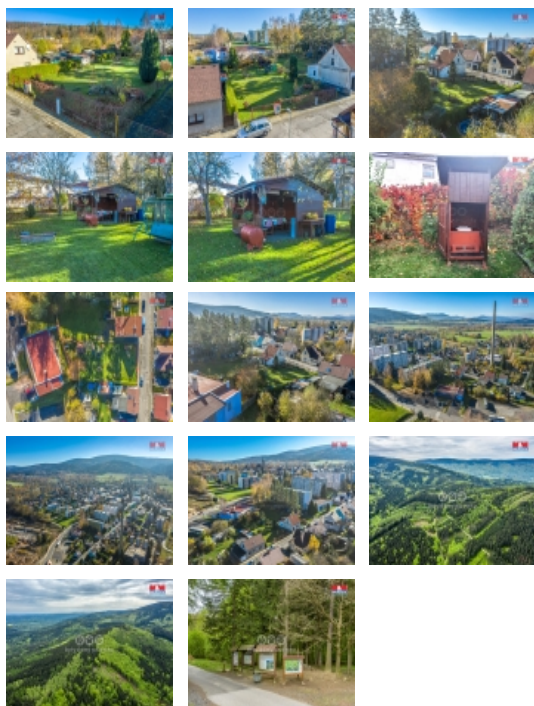

LOKALITA: Nové Město pod Smrkem (okres Liberec), Vaňkova

Prodej pozemku s altánkem v Novém Městě pod Smrkem; Vaňkova

Nabízíme k prodeji krásný pozemek o výměře 740 m² v klidné části obce Nové Město pod Smrkem. Pozemek je ideálním místem pro ty, kteří hledají únik od každodenního shonu a touží po relaxaci v přírodě. Na pozemku se nachází altánek a suchá toaleta, což poskytuje základní zázemí pro odpočinek. Navíc je zde možnost postavit malou chatku, což zvyšuje potenciál této nemovitosti jako rekreačního místa. Inženýrské sítě jsou dostupné v přilehlé komunikaci, což usnadňuje případné stavební úpravy. Nechte se okouzlit klidem a krásou tohoto místa a vytvořte si zde svůj vlastní kousek ráje.

CENA: (za nemovitost) **865 000,- Kč**

Informace o nemovitosti

Stav objektu	velmi dobrý
Vlastnictví	osobní
Vlastní pozemek (m ²)	740
Vybavení	zahrada
Umístění objektu	klidná část obce
Doprava	vlak autobus
Plyn	Na hranici
Občanská vybavenost	Škola Školka Zdravotnická zařízení Pošta Kompletní síť obchodů a služeb

Prodej pozemku , určený pro komerční výstavbu, Nové Město pod Smrkem (okres Liberec)

Nemovitost nabízí

M&M reality holding a. s.

Krakovská 1675/2
Praha - Nové Město
11000

Parkování	venkovní stání
Orientace	
Ostatní	Plot
Druh pozemku	pro komerční výstavbu