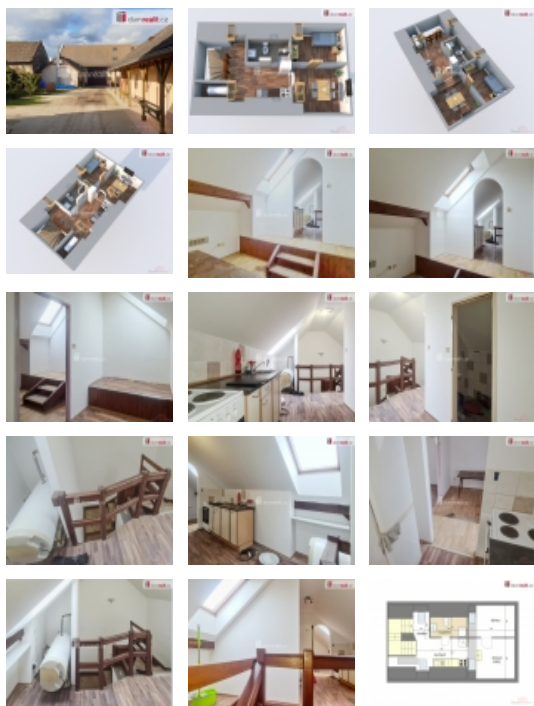

LOKALITA: Neratovice, Mlékojedy (okres Mělník), Hlavní

Pronájem bytu 2+1, 37 m², OV, Neratovice, Mlékojedy (okres Mělník), ul. Hlavní

+popl. 5000, , Dumrealit.cz Vám zprostředkuje pronájem bytu o dispozici 2+1(37m) ve II. nadzemním podlaží budovy rodinné farmy-hřebčína, v Neratovicích-Mlékojedech. Mlékojedy je část města Neratovice na pravém břehu Labe asi 1 až 1,5 km na východ od centra Neratovic. Obě části města spojuje železniční most se stezkou pro pěší a cyklisty. Dispozici bytu tvoří jeden pokoj a koupelna se sprchovým koutem, umývadlem a WC. Kuchyňka je vybavena dřezem a dvouplotýnkovým vařičem. K dispozici je šatní skříň v zádveří bytu. Byt je vytápěn elektrickými přímotopy. Nájemníka (max.2 pracující osoby) čeká přátelské, klidné prostředí, pesek menšího plemene není překážkou. Areál Hřebčína Mlékojedy leží nedaleko železničního mostu přes Labe do Neratovic, díky čemuž můžete být za 25 minut ostřejší chůze, 6 minut na kole, nebo 5 minut na skutru (do 125m³ povolen průjezd) na náměstí Republiky, v centru města. Autem přes Štěpánský most 20 minut. V Neratovicích naleznete kompletní občanskou vybavenost, takže v Mlékojedech si můžete užívat těch příjemnějších bonusů, které tato lokalita nabízí. Přírodu, klid, koupání a různé sportovní a rekreační aktivity. Měsíční nájemné činní 8.000,- Kč, záloha na elektřinu je ve výši 4.000,- Kč a na vodu 1.000,- Kč. Jistota (kauce) je ve výši jednoměsíčního nájmu včetně poplatků, tj. 11.500,- Kč. Nájemné je splatné vždy do 25. dne v měsíci předchozího tomu, na které se nájemné vztahuje. Poplatek za zprostředkování pronájmu RK ve výši 11.500,- Kč. Kouření je v celém areálu přísně zakázáno, porušení tohoto zákazu může být předmětem okamžitého ukončení nájemní smlouvy. V případě že vás nabídka zaujala, kontaktujte makléře. Ev. číslo: 649287. Energetický štítek: D (175 kWh/m²/rok).