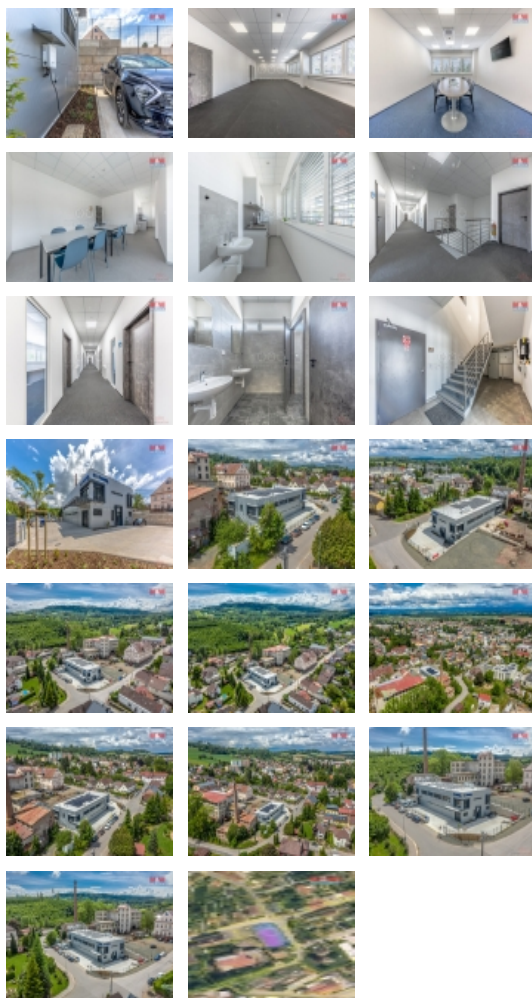

Informace o nemovitosti

Číslo podlaží v domě	1
Počet podlaží objektu	2
Druh objektu	montovaná
Stav objektu	velmi dobrý
Vlastnictví	osobní
Vlastní pozemek (m2)	1495
Umístění objektu	okrajová zástavba
Topení	Lokální - elektrické Solární kolektory Tepelné čerpadlo