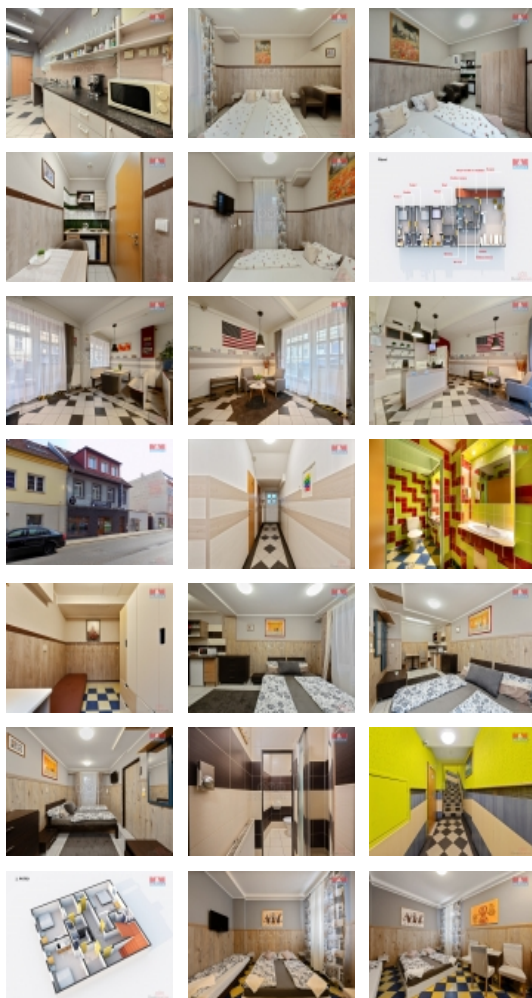

Nabízíme Vám prodej rodinného domu s podkrovím, který se nachází v lázeňském městě Teplice, části města Trnovany. V současné době je využíván jako Soukromé ubytování. V přízemí se nachází recepce (vše vybaveno novým nábytkem), kuchyně, úklidová místnost, toalety pro dámy a pány. V zadní části 3 pokoje s vlastním sociálním zařízením a vybavenou kuchyňkou. V 1. patře další 3 pokoje, každý s koupelnou, toaletou a kuchyňkou. V podkrovní části domu byl původně mezonetový byt, nyní je zde tři pokojový apartmán se soc. zařízením a kuchyňkou. Lze nenáročnou úpravou obnovit mezonet. V celém objektu jsou nainstalované kamery s možností vzdáleného sledování, vstupní dveře jsou vybaveny zámkem s aplikací Smartkey, lze ovládat mobilním telefonem. Vytápění a ohřev vody plynovým kondenzačním kotlem. Nemovitost může být využívána k bydlení, či komerčním účelům (např. provozovna kadeřnictví, masáže, ordinace). Prodej včetně vybavení. Pro další důležité informace, a domluvení prohlídky volejte makléře.

Informace o nemovitosti

Počet podlaží objektu	3
Druh objektu	smíšená
Stav objektu	velmi dobrý
Vlastnictví	osobní
Vlastní pozemek (m2)	228
Umístění objektu	centrum
Telekomunikace	Telefon Internet
Vybaveno	Nezařzeno