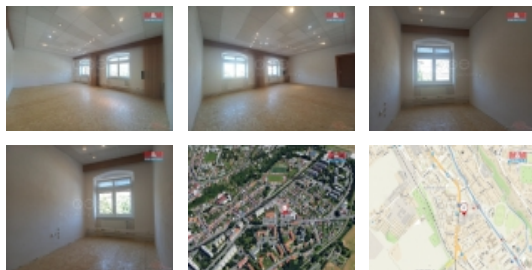

Informace o nemovitosti

Číslo podlaží v domě	2
Počet podlaží objektu	4
Druh objektu	cihlová
Stav objektu	dobrý
Vlastnictví	jiné
Umístění objektu	centrum
Rok rekonstrukce	2024
Užitná plocha (m²)	52
Druh prostor	Kanceláře

Nemovitost nabízí

M&M reality holding a. s.

Krakovská 1675/2
Praha - Nové Město
11000