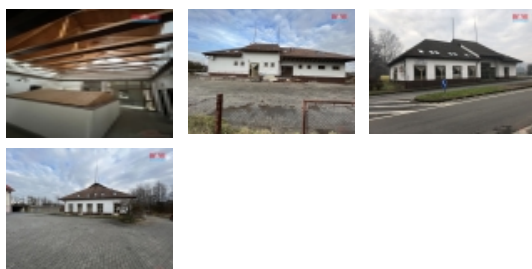

Prodej hotelu, Petrovice u Karviné, Dolní Marklovice (okres Karviná)

M&M reality holding, a.s.

Prodej komerčního objektu, Petrovice u Karviné

ČÍSLO ZAKÁZKY: 876411 TYP ZAKÁZKY: prodej

LOKALITA: Petrovice u Karviné, Dolní Marklovice (okres Karviná)

Prodej komerčního objektu, Petrovice u Karviné

Nabízíme prodej komerčního objektu Petrovice u Karviné, část Dolní Marklovice. Objekt byl v minulosti využíván jako ubytovací zařízení. V přízemí jsou velké prostory, v horním patře je cca 13 pokojů s příslušenstvím, technické místnosti. K objektu náleží pozemek kolem domu. Dům je napojen na veškeré inženýrské sítě. Nemovitost je v dobrém technickém stavu, má široké možnosti využití. Více info u makléře. Doporučujeme prohlídku.

CENA: (za nemovitost) **4 950 000,- Kč**

Nemovitost nabízí

M&M reality holding a. s.

Krakovská 1675/2
Praha - Nové Město
11000

Informace o nemovitosti

Číslo podlaží v domě	1
Počet podlaží objektu	2
Druh objektu	cihlová
Stav objektu	dobrý
Vlastnictví	osobní
Umístění objektu	centrum
Užitná plocha (m2)	504
Typ zařízení	Hotel