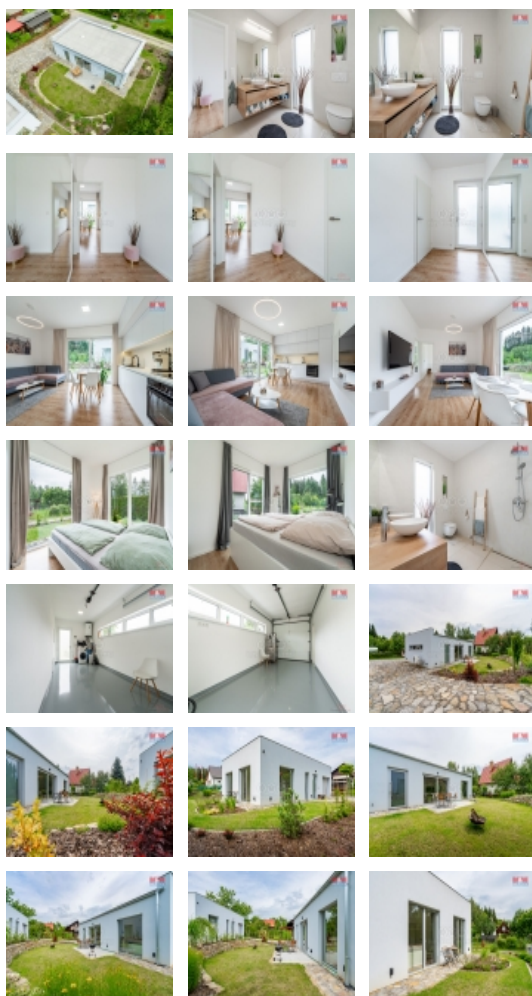

Informace o nemovitosti

Počet podlaží objektu	1
Druh objektu	cihlová
Stav objektu	velmi dobrý
Vlastnictví	jiné
Vlastní pozemek (m²)	427
Vybavení	zahrada
Umístění objektu	klidná část obce
Topení	Lokální - elektrické Tepelné čerpadlo
Doprava	vlak silnice autobus