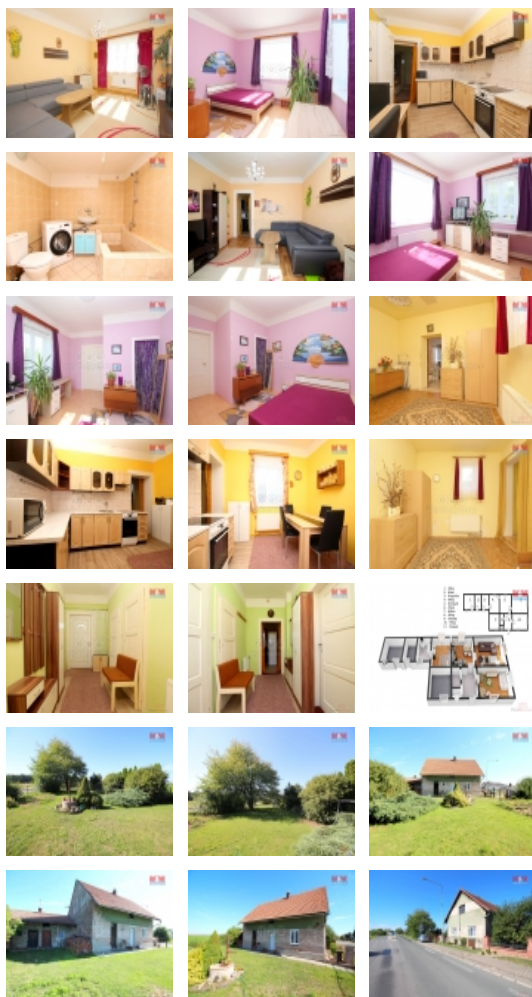

Informace o nemovitosti

Počet podlaží objektu	1
Druh objektu	cihlová
Stav objektu	dobrý
Vlastnictví	osobní
Vlastní pozemek (m²)	781
Vybavení	sklep
Umístění objektu	okrajová zástavba
Topení	Lokální - plynové
Doprava	silnice autobus
Elektřina	230 V 380 V
Voda	vlastní studna
Odpad	Městská kanalizace
Plyn	Zaveden
Občanská vybavenost	Zdravotnická zařízení Kompletní síť obchodů a služeb