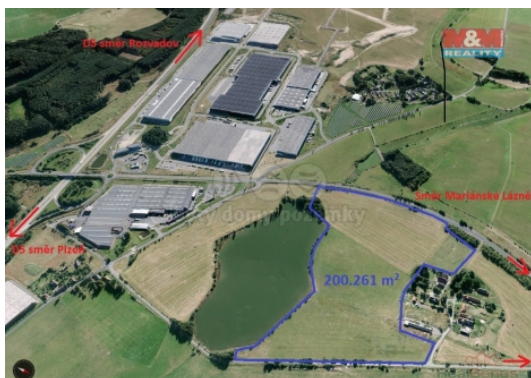

Prodej pozemku , trvalý travní porost, Bor, Lhota (okres Tachov)

M&M reality holding, a.s.

Prodej louky, 200261 m², Lhota u Tachova

ČÍSLO ZAKÁZKY: 836139 TYP ZAKÁZKY: prodej

LOKALITA: Bor, Lhota (okres Tachov)

Prodej louky, 200261 m², Lhota u Tachova

Nabízíme k prodeji vlastnický ucelený pozemkový blok s výměrou přes 20 ha (200.323 m²), v Plzeňském kraji, obec Bor, k. ú. Lhota u Tachova. Výborně přístupný z veřejných komunikací, trvalý travní porost, rovina, s nedalekým napojením na dálnici D5 (sjezd Nová Hospoda/Bor, směr Mariánské Lázně). Pachtovní smlouva na tento pozemek je uzavřena pouze s tříměsíční výpovědní lhůtou a tak, aby skončila ke konci hospodářského roku. Více informací u makléře RK