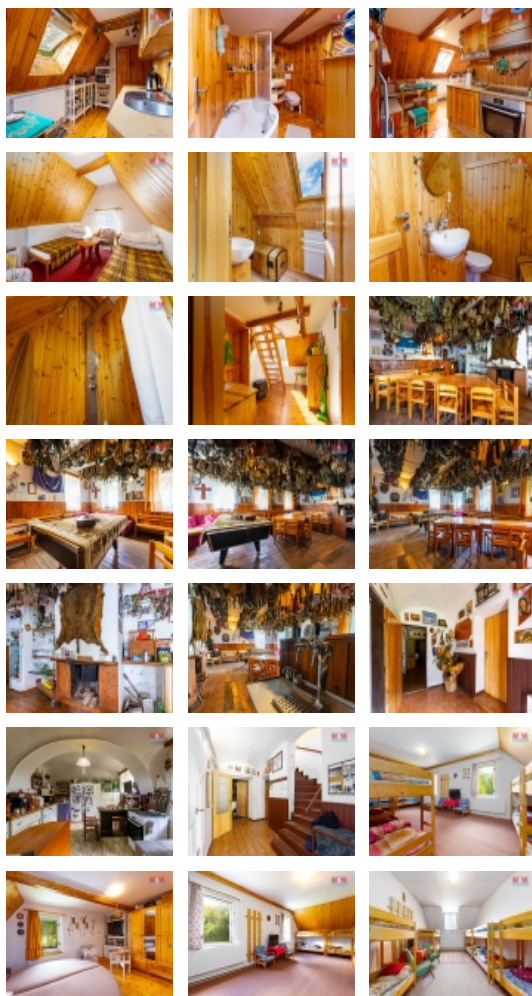

Informace o nemovitosti

Počet podlaží objektu	3
Druh objektu	cihlová
Stav objektu	dobrý
Vlastnictví	osobní
Vlastní pozemek (m²)	2089
Vybavení	zahrada
Umístění objektu	okrajová zástavba
Vybaveno	Nezařizeno
Topení	Lokální - tuhá paliva Lokální - elektrické Ústřední - dálkové