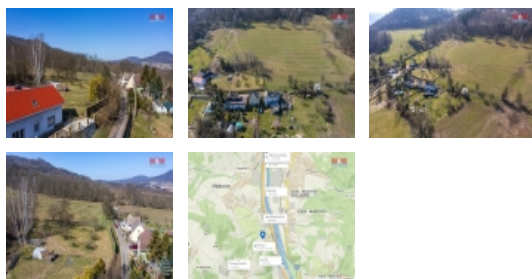

Prodej pozemku Choratice, Malšovice, 1919m?

ČÍSLO ZAKÁZKY: 838476 TYP ZAKÁZKY: prodej

LOKALITA: Malšovice, Choratice (okres Děčín),
<![CDATA[Choratice]]>

Prodej pozemku Choratice, Malšovice, 1919m?

Velice krásný pozemek, který se nachází v obci Malšovice - Choratice, má skvělou polohu a je na konci ulice. Jeho plocha je 1919 m². Sítě jsou na hranici pozemku v ulici. Nový územní plán zde: <http://www.malsovice.cz/uzemni-plan-malsovice/d-16452> Dostupnost velmi dostačující, nedaleko na vlakovou stanici pěšky do 10 min. Nedaleko město Děčín, do Ústí nad Labem také kousek. Perfektní příroda kolem. Přijďte se podívat a posoudit sami, jestli je toto místo právě pro Vás. Více informací se dozvíte u makléře.

CENA: (za nemovitost) **1 700 000,- Kč**

Nemovitost nabízí

M&M realty holding a. s.

Krakovská 1675/2
Praha - Nové Město
11000

Informace o nemovitosti

Stav objektu	dobrý
Vlastnictví	osobní
Vlastní pozemek (m2)	1919
Umístění objektu	klidná část obce
Doprava	vlak silnice
Druh pozemku	zemědělská