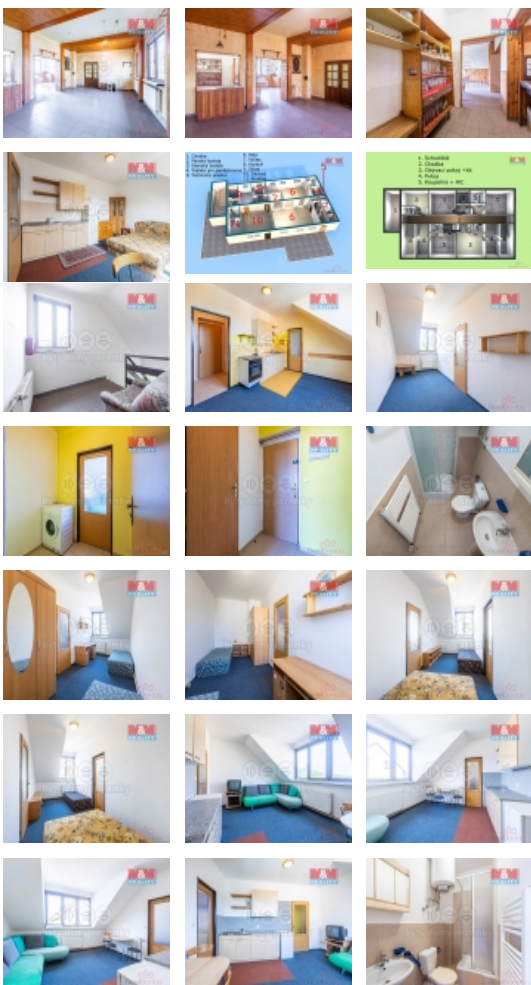

Prodej hotelu, Rabyně, Blaženice (okres Benešov)

M&M reality holding, a.s.

Prodej penzionu, 514 m2, Rabyně ? Blaženice

ČÍSLO ZAKÁZKY: 884383 TYP ZAKÁZKY: prodej

LOKALITA: Rabyně, Blaženice (okres Benešov)

Prodej penzionu, 514 m2, Rabyně ? Blaženice

Prodej penzionu užitná plocha 514 m2 v obci Rabyně, v místní části Blaženice s pozemkem 837 m2. Penzion je situován v blízkosti Slapské přehrady ? cca 7 min autem. Kapacita penzionu: tři jednopokojové jednotky s vlastním sociálním zařízením a kuchyňským koutem a dva třípokojové apartmány se samostatnou koupelnou a WC a kuchyňkou. V přízemí penzionu jsou umístěny restaurace, obchod, kuchyně, skladové prostory, dámské a pánské toalety. Budova je zděná, zateplena, částečně podsklepená. Nová plastová okna, bezpečnostní dveře. Nemovitost poskytuje pohodové bydlení a podnikání na jednom místě. Vytápění je řešeno pomocí moderního kotle pro spalování pelet s automatickým zapalováním paliva a dávkováním paliva šnekovým dopravníkem. Nastaveno Dále je možnost vytápění lokálně krbovými kamny. Teplá voda ? bojler. Rampa pro zásobování. Oplocený pozemek s možností parkování pro více aut. Vhodný také jako sídlo společnosti nebo vícegenerační rodinný dům.

CENA: (za nemovitost) **6 390 000,- Kč**

Informace o nemovitosti

Číslo podlaží v domě	2
Počet podlaží objektu	1
Druh objektu	cihlová
Stav objektu	dobrý
Vlastnictví	osobní
Vlastní pozemek (m2)	248
Vybavení	sklep zahrada
Umístění objektu	centrum