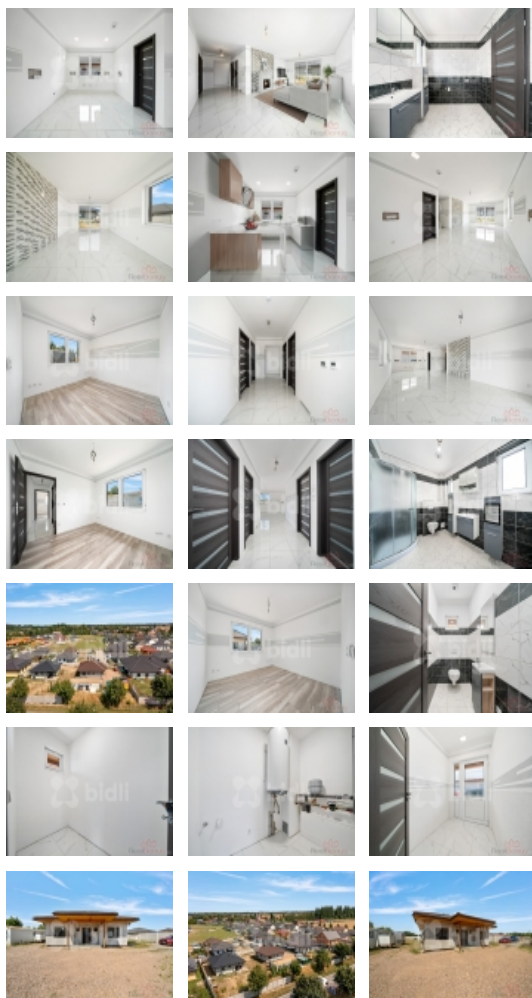

Prodej samostatného RD, 140 m², Starý Mateřov (okres Pardubice) - exkluzivně

Prodej nízkoenergetické novostavby rodinného domu - Starý Mateřov

ČÍSLO ZAKÁZKY: 221106 TYP ZAKÁZKY: prodej

LOKALITA: Starý Mateřov (okres Pardubice)

Prodej nízkoenergetické novostavby rodinného domu - Starý Mateřov

Nabízíme k prodeji novostavbu nízkoenergetického rodinného domu o dispozici 4+kk a celkové podlahové ploše 140m² nacházející se v obci Starý Mateřov, kousek od Pardubic.

Tento nízkoenergetický dům byl kolaudován v květnu 2023 a disponuje moderními technologiemi, které Vám zajistí nízké náklady na provoz. Ekonomické a účinné vytápění Vám zajistí tepelné čerpadlo, v celém domě je podlahové topení, které zajišťuje rovnoměrné vytápění. Pro optimální větrání a čistý vzduch slouží rekuperace. Ohřej vody je zajištěn pomocí elektrického bojleru.

Základní dispozice domu:

Zádvěří, vstupní chodba, ze které se dostanete do 3 pokojů, koupelny se sprchovým koutem, samostatného wc, technické místnosti prostorného obývacího pokoje s francouzským oknem a vstupem na zahradu. V obývacím pokoji je příprava pro krbová kamna. Na obývací pokoj volně navazuje prostor pro kuchyni. Pro instalaci kuchyňské linky je vše připraveno, noví majitelé si tak mohou zařídit kuchyni dle svých představ.

Dům se nachází na rovinatém pozemku o rozloze 884m².

Okna jsou trojska, v obývacím pokoji je HS portál. Dům bude kompletně vybaven, včetně nové kuchyňské linky s vestavěnými spotřebiči.

Tento dům je postaven pomocí kvalitních materiálů, zdivo itong tloušťky 30mm a zateplení polystyrenem o síle 10mm, což zajišťuje vynikající tepelnou izolaci a komfortní bydlení po celý rok.