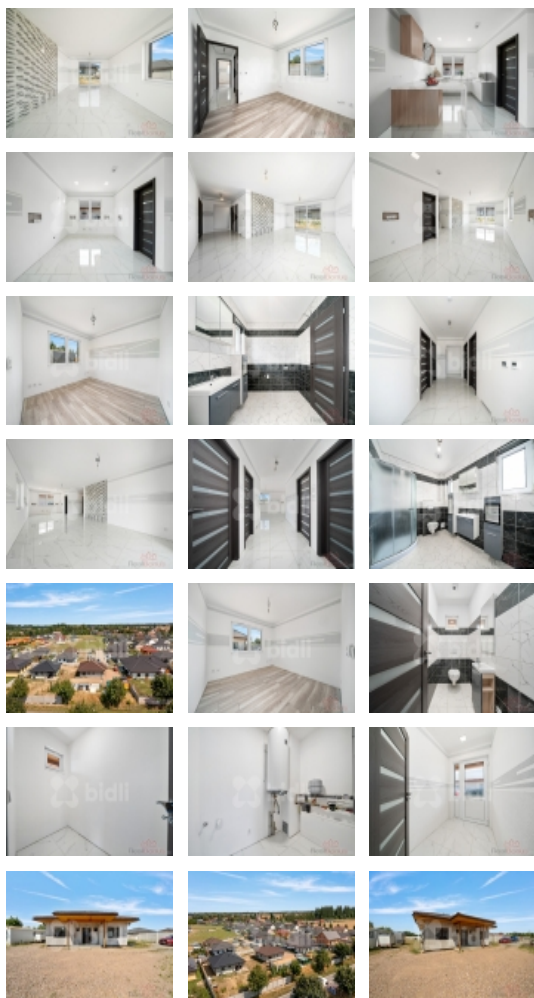

Prodej samostatného RD, 140 m², Starý Mateřov (okres Pardubice) - exkluzivně

Prodej nízkoenergetické novostavby rodinného domu - Starý Mateřov

ČÍSLO ZAKÁZKY: 218426 TYP ZAKÁZKY: prodej

LOKALITA: Starý Mateřov (okres Pardubice)

Prodej nízkoenergetické novostavby rodinného domu - Starý Mateřov

Nabízíme k prodeji novostavbu nízkoenergetického rodinného domu o dispozici 4+kk a celkové podlahové ploše 140m² nacházející se v obci Starý Mateřov, kousek od Pardubic.

Tento nízkoenergetický dům byl kolaudován v květnu 2023 a disponuje moderními technologiemi, které Vám zajistí nízké náklady na provoz. Ekonomické a účinné vytápění Vám zajistí tepelné čerpadlo, v celém domě je podlahové topení, které zajišťuje rovnoměrné vytápění. Pro optimální větrání a čistý vzduch slouží rekuperace. Ohřej vody je zajištěn pomocí elektrického bojleru.

Základní dispozice domu:

Zádvěří, vstupní chodba, ze které se dostanete do 3 pokojů, koupelny se sprchovým koutem, samostatného wc, technické místnosti prostorného obývacího pokoje s francouzským oknem a vstupem na zahradu. V obývacím pokoji je příprava pro krbová kamna. Na obývací pokoj volně navazuje prostor pro kuchyni. Pro instalaci kuchyňské linky je vše připraveno, noví majitelé si tak mohou zařídit kuchyni dle svých představ.

Dům se nachází na rovinatém pozemku o rozloze 884m².

Okna jsou trojska, v obývacím pokoji je HS portál. Dům bude kompletně vybaven, včetně nové kuchyňské linky s vestavěnými spotřebiči.

Tento dům je postaven pomocí kvalitních materiálů, zdivo itong tloušťky 30mm a zateplení polystyrenem o síle 10mm, což zajišťuje vynikající tepelnou izolaci a komfortní bydlení po celý rok.