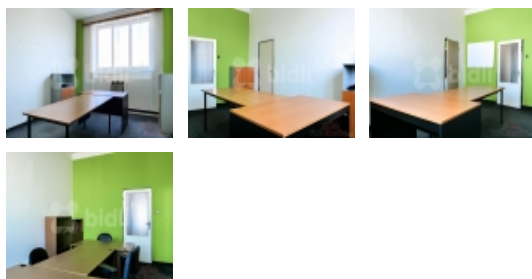

Pronájem kanceláří, Praha 10, Strašnice

Pronájem kanceláře 20 m2, Strašnice.

ČÍSLO ZAKÁZKY: 213668 TYP ZAKÁZKY: pronájem

LOKALITA: Praha 10, Strašnice, Korytná

Pronájem kanceláře 20 m2, Strašnice.

Bidli Vám představuje možnost dlouhodobého pronájmu kancelářských prostorů o výměře 20 m2, v městské části Praha 10 - Strašnice, ulice Korytná.

Kanceláře se nachází v 1. patře administrativní budovy. Výhodou je recepce od 7:30 do 17:00. Možnost pronajmout parkovací stání. Přístup do kancelářských prostorů 24/7. Výborná dopravní dostupnost, zastávka tramvajů a autobusů v pěší dostupnosti.