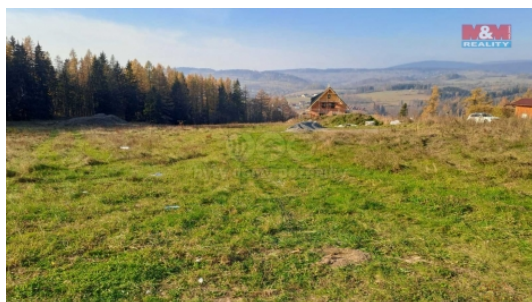

Prodej pozemku, 742 m², Václavov u Bruntálu - Horní Václavov

ČÍSLO ZAKÁZKY: 889639 TYP ZAKÁZKY: prodej

LOKALITA: Václavov u Bruntálu, Horní Václavov (okres Bruntál)

Prodej pozemku, 742 m², Václavov u Bruntálu - Horní Václavov

Nabízíme k prodeji pozemek o rozloze 742 m² v atraktivní lokalitě Horní Václavov, v srdci malebných Jeseníků. Tento pozemek je ideální pro výstavbu rekreačního objektu, nachází se v klidné části obce a nabízí jedinečný výhled na okolní přírodu a hory. Služebnosti přístup příjezd. Veškeré sítě jsou veřejné - VAK, ČEZ, PLYNÁRNY. Jsou povolovány domácí soběstačné ČOV či jímky. Dle platného ÚP se pozemky nachází v oblasti RS - rodinná rekreace smíšená. V případě koupě i sousedního pozemku o rozloze 1095 m² sleva na ceně. Blízkost lyžařských sjezdovek a čerstvý horský vzduch dělají z tohoto místa perfektní útočiště pro milovníky zimních sportů i letní turistiky. Stav pozemku je velmi dobrý, což usnadňuje realizaci vašich stavebních plánů. Využijte jedinečné možnosti vlastnit kus přírody v jedné z nejkrásnějších oblastí České republiky. Uvedena cena je bez provize RK. Pro více informací nás neváhejte kontaktovat.

CENA: (za nemovitost) **890 400,- Kč**

Nemovitost nabízí

M&M reality holding a. s.

Krakovská 1675/2
Praha - Nové Město
11000

Informace o nemovitosti

Stav objektu velmi dobrý

Vlastnictví osobní

Vlastní pozemek (m²) 742

Umístění objektu klidná část obce

Druh pozemku pro bydlení