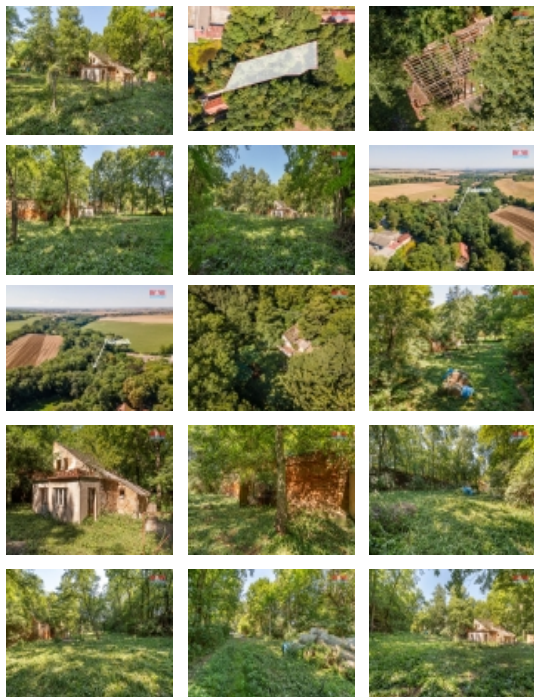

Rádi byste žili v souladu s přírodou a postavili si dům svých snů? Nabízíme Vám jedinečnou příležitost rodinného domu určeného k demolici na rozlehlém pozemku o výměře 2.272 m². Nemovitost se nachází v okrajové části obce Otruby, která je součástí města Slaný. Stávající konstrukce domu a stodoly je cihlová. Pozemkem vede mělké sušší koryto potoka, což dodává místu kouzlo přírody. K pozemku vede nezpevněná cesta, která zajišťuje příjezd a na ní se nachází přípojka veřejného vodovodu. Na pozemku mimo jiné stojí sloup s elektrickým vedením. Výhodou tohoto pozemku je i blízká dostupnost nájezdu na severní obchvat Slaného, který spojuje dálnice D7 a D8, což zajišťuje skvělou dopravní dostupnost. S financováním Vám rádi poradíme. Neváhejte a přijďte se podívat, kde může stát Váš nový domov.

Prodej samostatného RD, 237 m2, Slaný, Otruby (okres Kladno)

Nemovitost nabízí

M&M reality holding a. s.

Krakovská 1675/2
Praha - Nové Město
11000

Počet míst k parkování	1
Užitná plocha (m2)	237
Druh pozemku	pro komerční výstavbu
Poloha objektu	samostatný