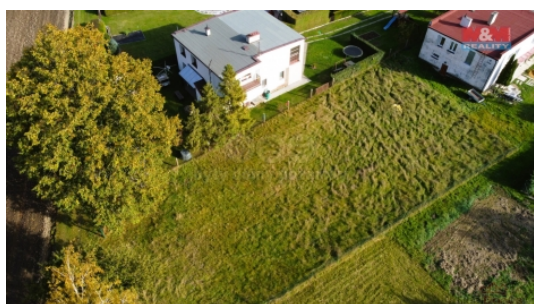

Prodej pozemku , určený k výstavbě RD, Holasovice, Loděnice (okres Opava)

M&M reality holding, a.s.

Prodej pozemku k bydlení, 959 m?, Holasovice - Loděnice

ČÍSLO ZAKÁZKY: 852600 TYP ZAKÁZKY: prodej

LOKALITA: Holasovice, Loděnice (okres Opava)

Prodej pozemku k bydlení, 959 m?, Holasovice - Loděnice

Nabízíme Vám oplocený rovinatý stavební pozemek o výměře 959 m², který se nachází v obci Holasovice, část Loděnice, 12 km od Opavy. Na pozemku je studna. Sítě v dosahu pozemku. Více informací Vám rádi poskytneme na pobočce realitní kanceláře a nebo u makléře.