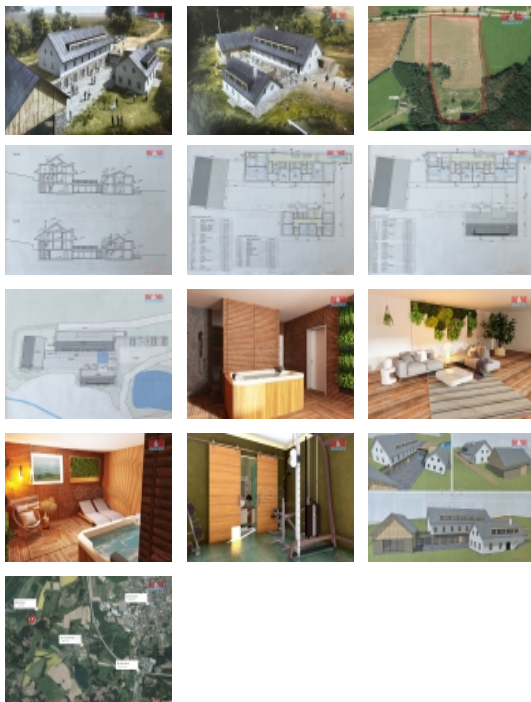

Informace o nemovitosti

Stav objektu	dobrý
Vlastnictví	osobní
Vlastní pozemek (m²)	78612
Vybavení	zahrada
Umístění objektu	polosamota
Doprava	silnice
Elektřina	230 V 380 V