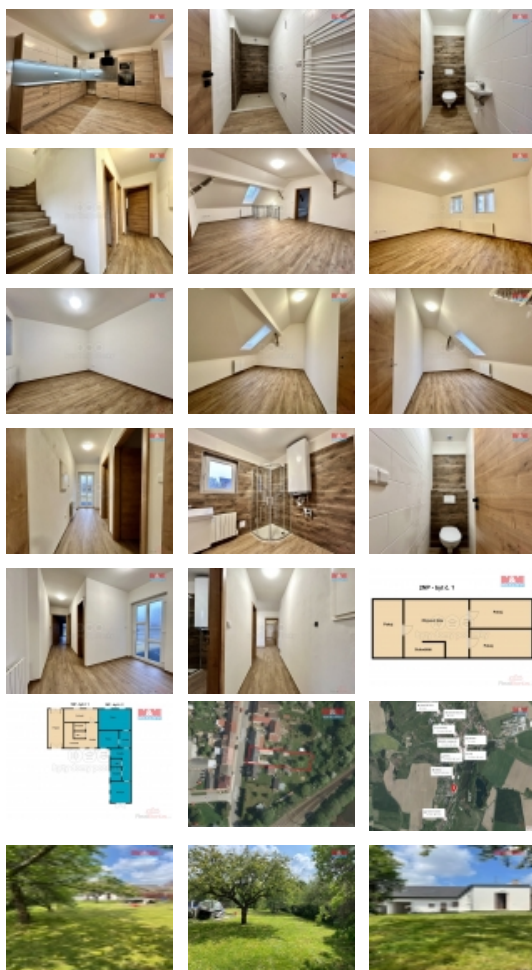

Informace o nemovitosti

Počet podlaží objektu	1
Druh objektu	smíšená
Stav objektu	velmi dobrý
Vlastnictví	osobní
Vlastní pozemek (m²)	844
Vybavení	sklep zahradka