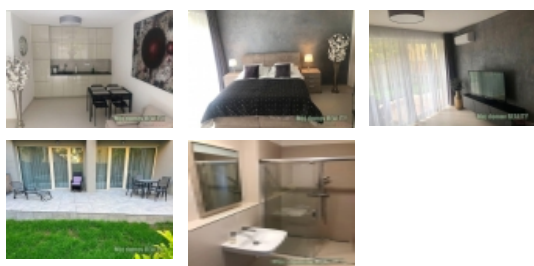

Pronájem bytu 2+kk, 52 m2, OV, Praha 1, Nové Město, ul. Krakovská

Nemovitost nabízí

Můj domov REALITY s.r.o.

Prosecká 527/24, Praha 8 - Libeň.