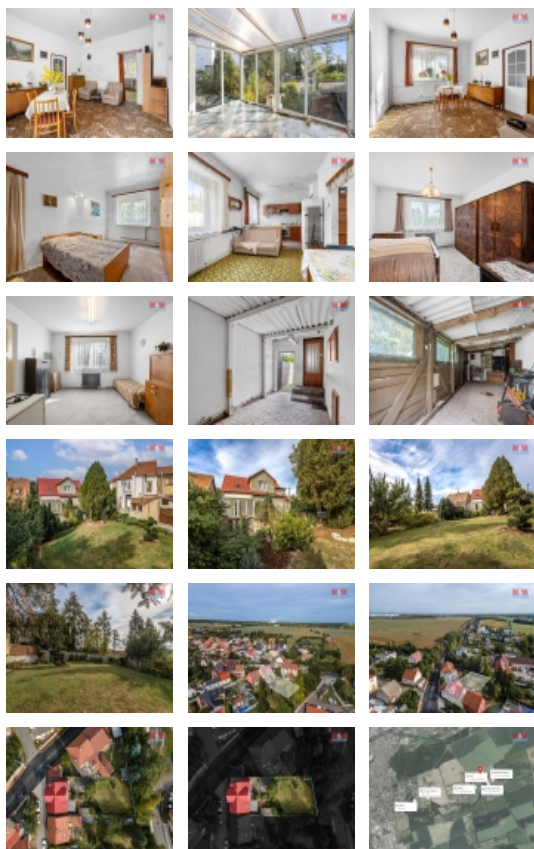

Informace o nemovitosti

Počet podlaží objektu	1
Druh objektu	cihlová
Stav objektu	před rekonstrukcí
Vlastnictví	osobní
Vlastní pozemek (m²)	628
Vybavení	sklep zahrada
Umístění objektu	klidná část obce
Topení	Lokální - plynové
Doprava	silnice autobus
Elektřina	230 V
Voda	dálkový vodovod vlastní studna