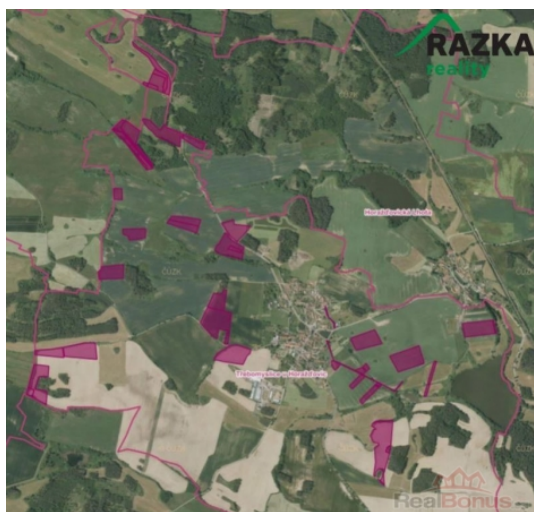

Prodej pozemku 283 723 m2, zemědělská půda, Horažďovice, Třebomyslice (okres Klatovy)

Zemědělské pozemky 28 ha Třebomyslice

ČÍSLO ZAKÁZKY: PS292023 TYP ZAKÁZKY: prodej

LOKALITA: Horažďovice, Třebomyslice (okres Klatovy)

Zemědělské pozemky 28 ha Třebomyslice

Nabízíme exklusivně k prodeji zemědělské pozemky v Třebomyslicích. Soubor pozemků se skládá z kvalitní orné půdy (22 ha) a trvalého travního porostu (6 ha). Cena se odvíjí od druhu a velikosti pozemku. Rádi vám poskytneme na dotaz detailní informace a seznam prodávaných pozemků.