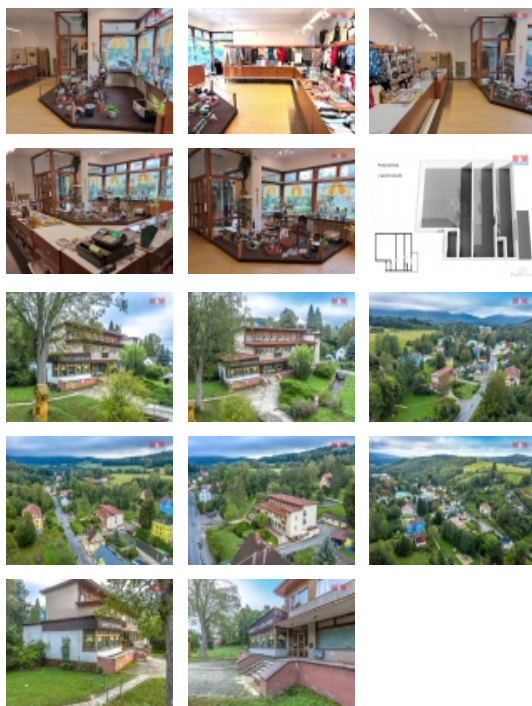

Informace o nemovitosti

Číslo podlaží v domě	1
Počet podlaží objektu	3
Druh objektu	cihlová
Stav objektu	dobrý
Vlastnictví	osobní
Vlastní pozemek (m²)	154
Umístění objektu	centrum
Topení	Lokální - plynové
Doprava	silnice autobus
Elektřina	230 V 380 V