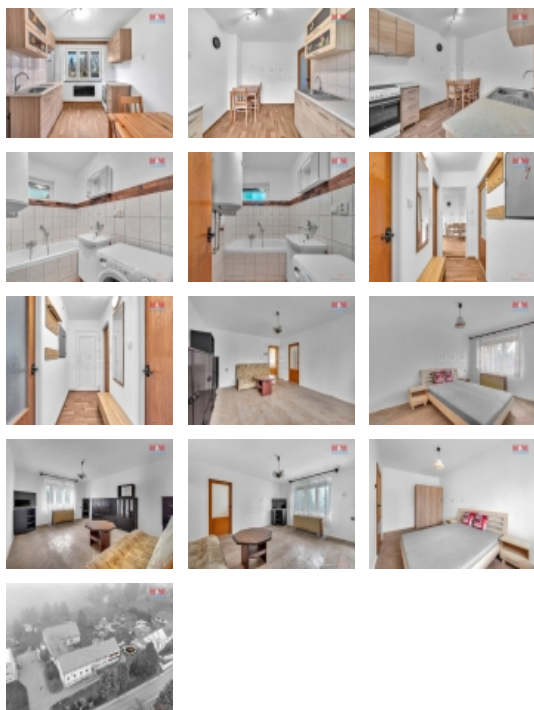

Prodej bytu 2+1 v osobním vlastnictví v klidné části obce Sklené u Svitav. Celková plocha bytu je 50m². Dispozice: vstupní chodba, kuchyň s jídelním koutem, spíž, obývací pokoj, ložnice, koupelna a WC. Dobrý technický stav. Vhodné pro vlastní bydlení nebo jako investice na pronájem. K bytu dále náleží parcela o velikosti 55m², která se nachází vedle bytového domu. Na parcele je dřevěná kůlna a vedle kůlny lze parkovat automobil, případně je možné si zde udělat malou zahrádku. Velmi nízké náklady na bydlení. Svitavy ve vzdálenosti 8km.

Prodej bytu 2+1, OV, Sklené (okres Svitavy)

Nemovitost nabízí

M&M reality holding a. s.

Krakovská 1675/2
Praha - Nové Město
11000

Voda	dálkový vodovod
Rok rekonstrukce	2020
Orientace	Sever
Počet míst k parkování	1
Zdroj teplé vody	bojler
Užitná plocha (m2)	50