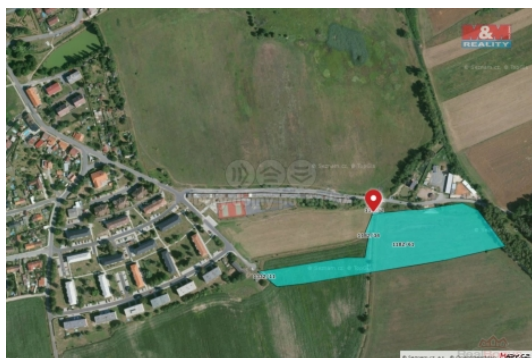

Prodej pozemku , zemědělská půda, Líně (okres Plzeň-sever)

M&M reality holding, a.s.

Prodej pole, 22204 m², Líně

ČÍSLO ZAKÁZKY: 829454 TYP ZAKÁZKY: prodej

LOKALITA: Líně (okres Plzeň-sever)

Prodej pole, 22204 m², Líně

Prodej pole o celkové výměře 22204 m², které se nachází východně od zástavby obce Líně a napřímo sousedí s pozemky, které jsou v územním plánu obce pro sportovní využití. Přístup z obecní komunikace.

CENA: (za nemovitost) **3 108 560,- Kč**

Nemovitost nabízí

M&M reality holding a. s.

Krakovská 1675/2
Praha - Nové Město
11000

Informace o nemovitosti

Stav objektu	dobrý
Vlastnictví	osobní
Vlastní pozemek (m ²)	22204
Umístění objektu	okrajová zástavba
Druh pozemku	zemědělská