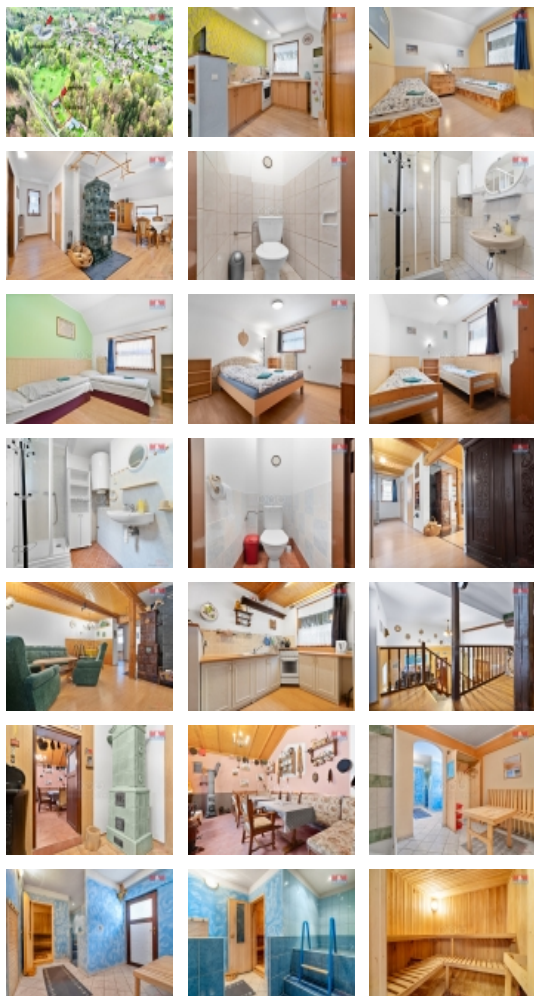

Informace o nemovitosti

Číslo podlaží v domě	1
Počet podlaží objektu	3
Druh objektu	smíšená
Stav objektu	dobrý
Vlastnictví	osobní
Vlastní pozemek (m²)	1681
Umístění objektu	polosamota
Telekomunikace	Internet
Vybaveno	Nezařizeno