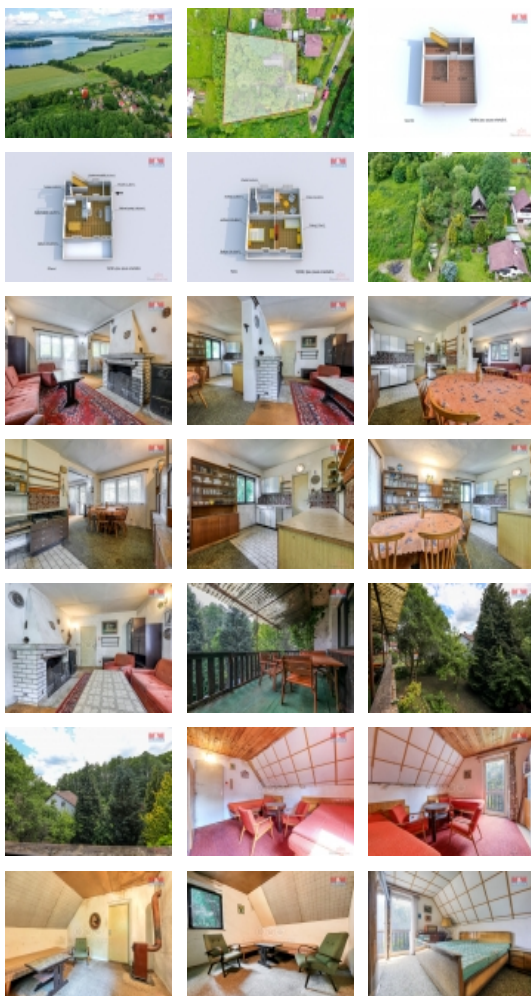

Prodej rekreačního objektu, Lipová, Stebnice (okres Cheb)

M&M reality holding, a.s.

Prodej chaty, 142 m², Lipová - Stebnice

ČÍSLO ZAKÁZKY: 876461 TYP ZAKÁZKY: prodej

LOKALITA: Lipová, Stebnice (okres Cheb)

Prodej chaty, 142 m², Lipová - Stebnice

Nabízíme prodej prostorné chaty o dispozici 4+kk, situované na vlastním pozemku v rekreační zóně vodní nádrže Jesenice u Chebu, mimo zátopovou oblast. Vytápění řešeno krbem s teplovzdušnými vývody, krbovými kamny a lokálními topidly na tuhá paliva. Na pozemku vlastní kopaná studna, odpad sveden do tříkomorového septiku, elektřina 230 i 400 V. Objekt je vhodný k úpravám dle vlastních představ, ideální místo pro milovníky přírody, rybaření a vodních sportů, po úpravách i pro déletrvající pobyt. Spojení do centra Chebu a k nájedu na dálnici D6 cca 16 minut. Pro více informací, či domluvení prohlídky, volejte makléře.

CENA: (za nemovitost) **2 198 000,- Kč**

Informace o nemovitosti

Počet podlaží objektu	3
Druh objektu	cihlová
Stav objektu	před rekonstrukcí
Vlastnictví	osobní
Vlastní pozemek (m ²)	1425
Vybavení	balkon sklep zahrada
Umístění objektu	klidná část obce
Topení	Lokální - tuhá paliva
Doprava	vlak silnice autobus
Elektřina	230 V 380 V