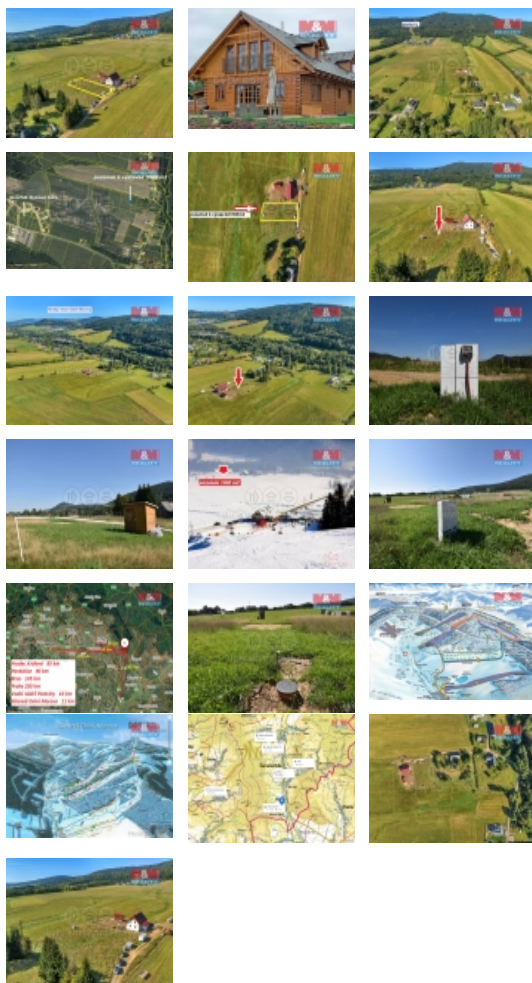

Informace o nemovitosti

Stav objektu	velmi dobrý
Vlastnictví	osobní
Vlastní pozemek (m²)	1000
Umístění objektu	klidná část obce
Doprava	vlak silnice autobus