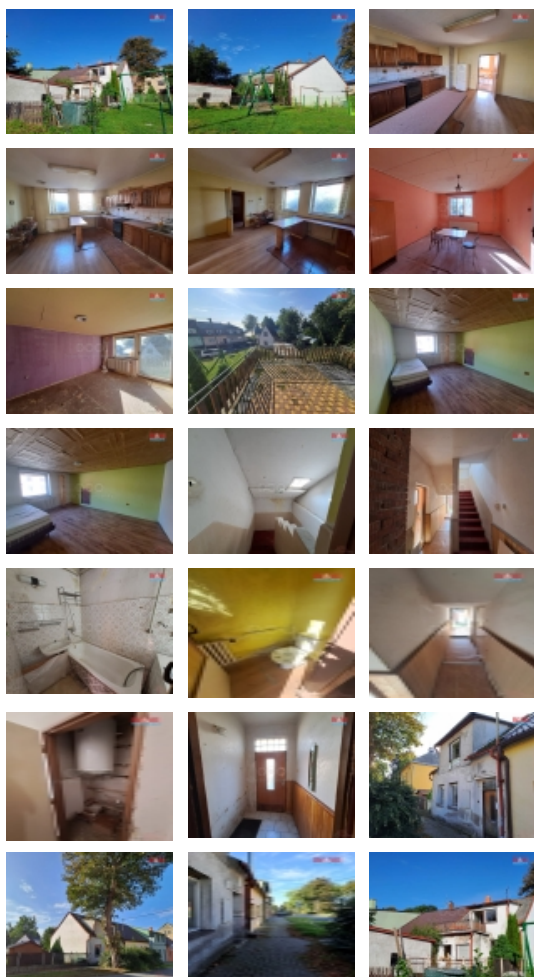

Informace o nemovitosti

Počet podlaží objektu	1
Druh objektu	cihlová
Stav objektu	dobrý
Vlastnictví	osobní
Vlastní pozemek (m²)	142
Umístění objektu	klidná část obce
Užitná plocha (m²)	70
Poloha objektu	samostatný