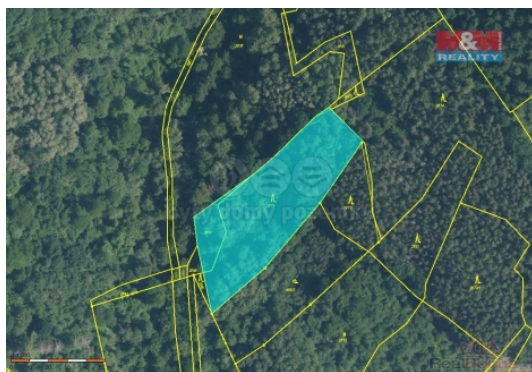

### Prodej lesa, 4006 m<sup>2</sup>, Malhostovice

ČÍSLO ZAKÁZKY: 880738 TYP ZAKÁZKY: prodej

LOKALITA: Malhostovice (okres Brno-venkov)

#### Prodej lesa, 4006 m<sup>2</sup>, Malhostovice

Prodej lesního pozemku o celkové ploše 4006m<sup>2</sup> v katastrálním území Malhostovice. Přístup přes pozemek v majetku města Kuřim. Na pozemku se nachází smíšený les ve stáří cca 50-60 let s dřevní zásobou 60+m<sup>3</sup>. Zajímavá investice.

### Informace o nemovitosti

Stav objektu	dobrý
Vlastnictví	osobní
Vlastní pozemek (m <sup>2</sup> )	4006
Umístění objektu	polosamota
Druh pozemku	les