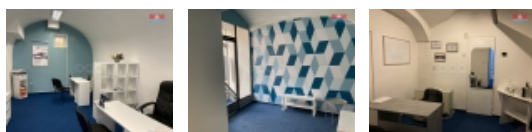

Pronájem obchodu, 52 m², Jindřichův Hradec, ul. Rybniční

ČÍSLO ZAKÁZKY: 891577 TYP ZAKÁZKY: pronájem

LOKALITA: Jindřichův Hradec, <![CDATA[Rybniční]]>

Pronájem obchodu, 52 m², Jindřichův Hradec, ul. Rybniční

Pronájem v Jindřichově Hradci. Podlahová plocha 52 m². Dispozice: hlavní místnost, sklad, WC. Vytápění pomocí elektrických akumulčních kamen. Ohřev vody elektrickým průtokovým ohřívačem. Prostor vhodný pro obchod nebo kancelář. Výloha do ulice. Umístění v rušné části města. Nájemné bez záloh. Parkoviště 100 m od pronajímaného objektu. Více informací u realitního makléře.

CENA: (za měsíc) **5 000,- Kč**

Informace o nemovitosti

Číslo podlaží v domě	1
Počet podlaží objektu	2
Druh objektu	kamenná
Stav objektu	dobrý
Vlastnictví	osobní
Umístění objektu	centrum
Topení	Lokální - elektrické Ústřední - elektrické
Doprava	vlak silnice MHD autobus
Elektřina	230 V 380 V
Voda	dálkový vodovod
Odpad	Městská kanalizace