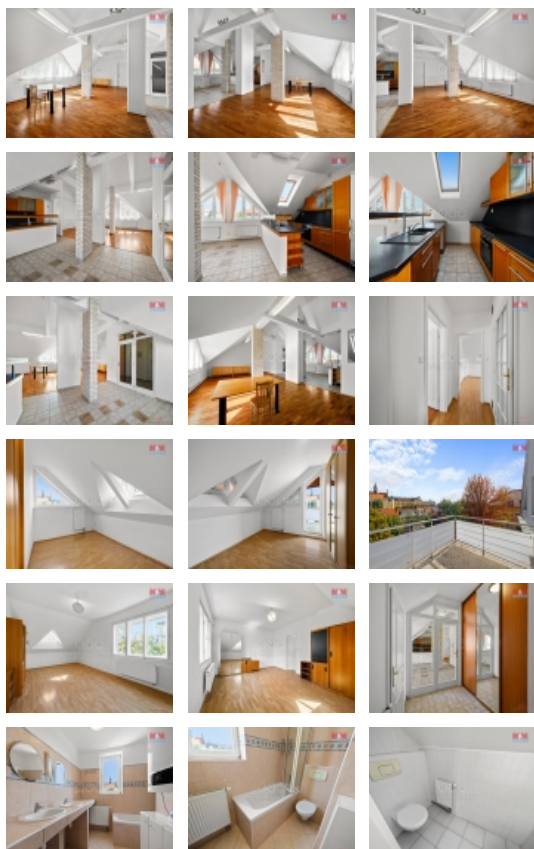

Informace o nemovitosti

Číslo podlaží v domě	3
Počet podlaží objektu	3
Druh objektu	cihlová
Stav objektu	velmi dobrý
Vlastnictví	osobní
Umístění objektu	klidná část obce
Telekomunikace	Internet
Doprava	silnice MHD
Elektřina	230 V
Voda	dálkový vodovod
Občanská vybavenost	Škola Školka Zdravotnická zařízení Pošta Kompletní síť obchodů a služeb Kulturní zařízení