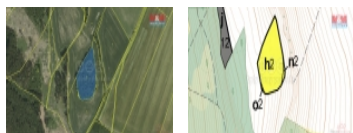

Prodej pozemku , les, Radiměř (okres Svitavy)

M&M reality holding, a.s.

Nemovitost nabízí

M&M reality holding a. s.

Krakovská 1675/2
Praha - Nové Město
11000

Realitní makléř

<![CDATA[Zavřel]]> <![CDATA[

Jan]]>

Telefon: 296 399 006