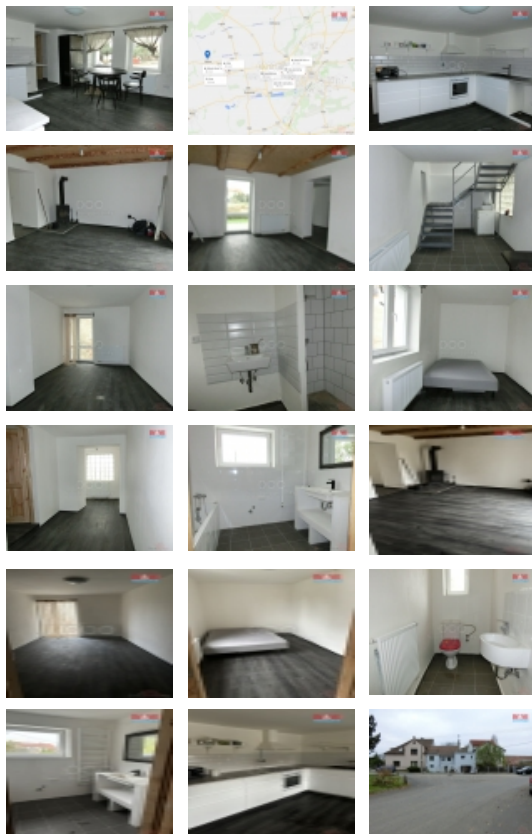

Informace o nemovitosti

Počet podlaží objektu	2
Druh objektu	cihlová
Stav objektu	po rekonstrukci
Vlastnictví	osobní
Vlastní pozemek (m²)	219
Vybavení	zahrada
Umístění objektu	klidná část obce
Telekomunikace	Internet