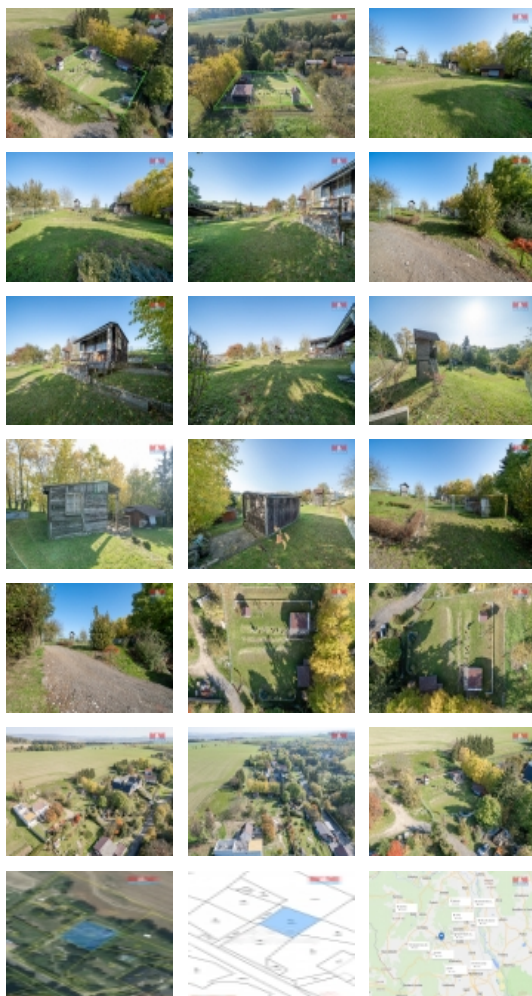

Prodej pozemku , zahrada, Mohelnice, Řepová (okres Šumperk)

M&M reality holding, a.s.

Prodej pozemku k bydlení, 612 m², Řepová, Mohelnice

ČÍSLO ZAKÁZKY: 888971 TYP ZAKÁZKY: prodej

LOKALITA: Mohelnice, Řepová (okres Šumperk)

Prodej pozemku k bydlení, 612 m², Řepová, Mohelnice

Nabízíme k prodeji pozemek o rozloze 612 m², který je ideální pro výstavbu rodinného domu a nachází se v klidné části obce Řepová. Pozemek je kompletně oplocený a je již zavedená elektřina i voda z veřejného vodovodu, což usnadňuje zahájení stavebních prací. Součástí kupní ceny je dřevěná chata (spíše ke zbourání), dřevěná kůlna a suché WC. Lokalita je skvělou volbou pro ty, kteří hledají klidné bydlení v blízkosti přírody, ale zároveň chtějí mít rychlý přístup k veškeré občanské vybavenosti. Město Mohelnice je vzdálené jen 6 km a nabízí kompletní služby, včetně škol, obchodů a zdravotní péče. Do obce je zajištěna doprava autobusem. Tento pozemek představuje výjimečnou příležitost pro realizaci vašeho vysněného bydlení. Neváhejte nás kontaktovat pro více informací.

CENA: (za nemovitost) **600 000,- Kč**

Informace o nemovitosti

Stav objektu	dobry
Vlastnictví	osobní
Vlastní pozemek (m2)	612
Umístění objektu	klidná část obce
Doprava	silnice autobus
Elektřina	230 V 380 V
Voda	dálkový vodovod
Ostatní	Plot
Druh pozemku	zahrada

Prodej pozemku , zahrada, Mohelnice, Řepová (okres Šumperk)

Nemovitost nabízí

M&M reality holding a. s.

Krakovská 1675/2
Praha - Nové Město
11000

Inženýrské sítě

Vodovod
Elektřina

Realitní makléř

<![CDATA[Moravcová]]>