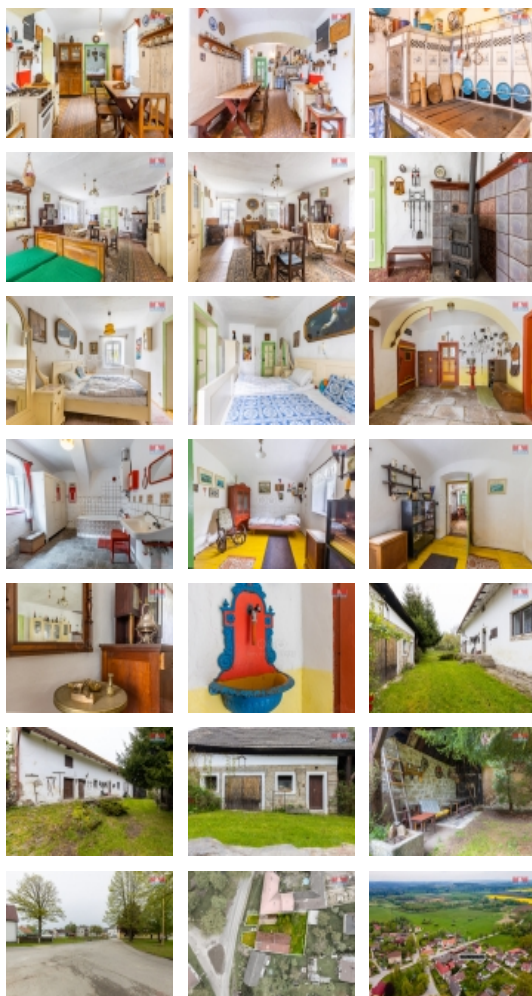

Informace o nemovitosti

Počet podlaží objektu	1
Druh objektu	smíšená
Stav objektu	dobrý
Vlastnictví	osobní
Vlastní pozemek (m²)	885
Vybavení	sklep zahradní
Umístění objektu	centrum
Doprava	silnice autobus