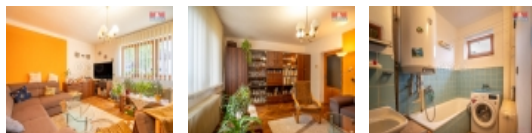

Prodej bytu 2+1, OV, Albrechtice nad Vltavou (okres Písek)

M&M realty holding, a.s.

Prodej bytu 2+1, Albrechtice nad Vltavou

ČÍSLO ZAKÁZKY: 885389 TYP ZAKÁZKY: prodej

LOKALITA: Albrechtice nad Vltavou (okres Písek)

Prodej bytu 2+1, Albrechtice nad Vltavou

Nabízíme k prodeji prostorný zděný byt 2+1 s garáží a zahradou v Albrechticích nad Vltavou. Bytová jednotka se nachází v 1. patře o podlahové ploše 62 m². Připojeno na obecní vodovod a kanalizaci, teplá voda bojlerem. Vytápění pomocí vlastního kotle na tuhá paliva. Byt je v původním, ale udržovaném stavu. Před 11ti lety byly měněny okna za dřevěná. K dispozici garáž s elektrikou, sklep s kotelnou a vymezená část půdy. Nízké náklady na bydlení, k dispozici po dohodě. Albrechtice nad Vltavou se nachází jen 20 min. od okresního města Písek a 15 minut od Týna nad Vltavou. Pro více informací neváhejte kontaktovat makléře. S financováním Vám rádi zdarma pomůžeme. Doporučujeme prohlídku.

CENA: (za nemovitost) **2 499 000,- Kč**

Informace o nemovitosti

Dispozice bytu	2+1
Číslo podlaží v domě	2
Počet podlaží objektu	1
Druh objektu	cihlová
Stav objektu	dobrý
Vlastnictví	osobní
Vybavení	sklep zahrada
Umístění objektu	klidná část obce
Topení	Lokální - tuhá paliva
Doprava	silnice autobus
Elektrina	230 V