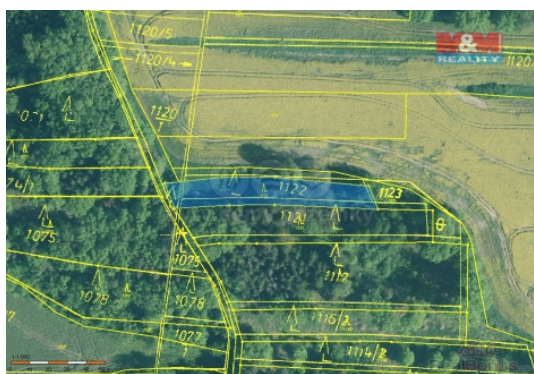

Prodej pozemku , les, Skály (okres Písek)

**M&M reality holding, a.s.****Prodej lesa, 1500 m², Skály**

ČÍSLO ZAKÁZKY: 882852 TYP ZAKÁZKY: prodej

LOKALITA: Skály (okres Písek)

Prodej lesa, 1500 m², Skály

Prodej lesního pozemku o výměře 1500 m². Jedná se o jedno číslo parcelní. Na polovině výměry se nachází smrkový porost ve stáří 3 roky, na zbytku se nachází osika a dub ve stáří 50 let. V případě koupě dalších pozemků v této lokalitě možno jednat o ceně.