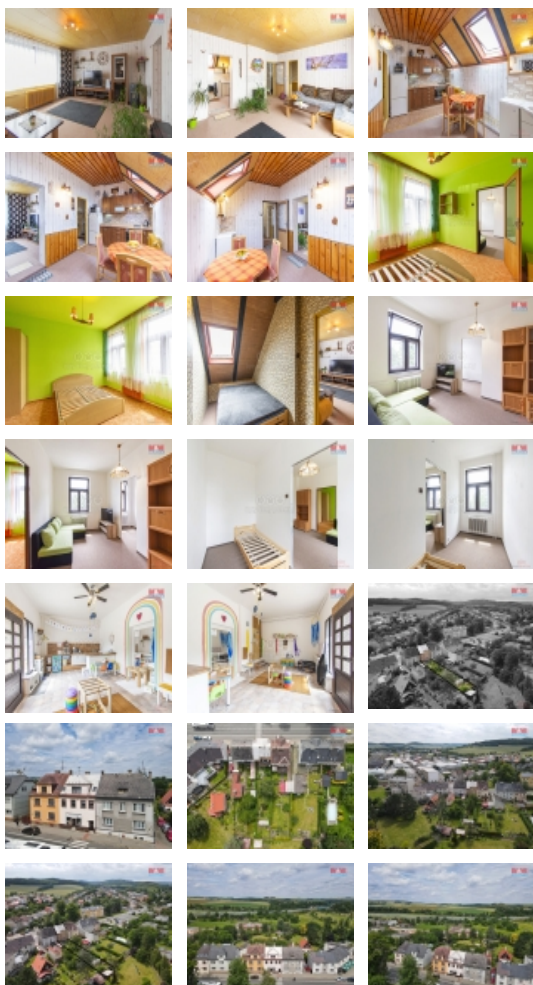

Informace o nemovitosti

Počet podlaží objektu	1
Druh objektu	cihlová
Stav objektu	dobrý
Vlastnictví	osobní
Vlastní pozemek (m²)	130
Vybavení	sklep zahrada