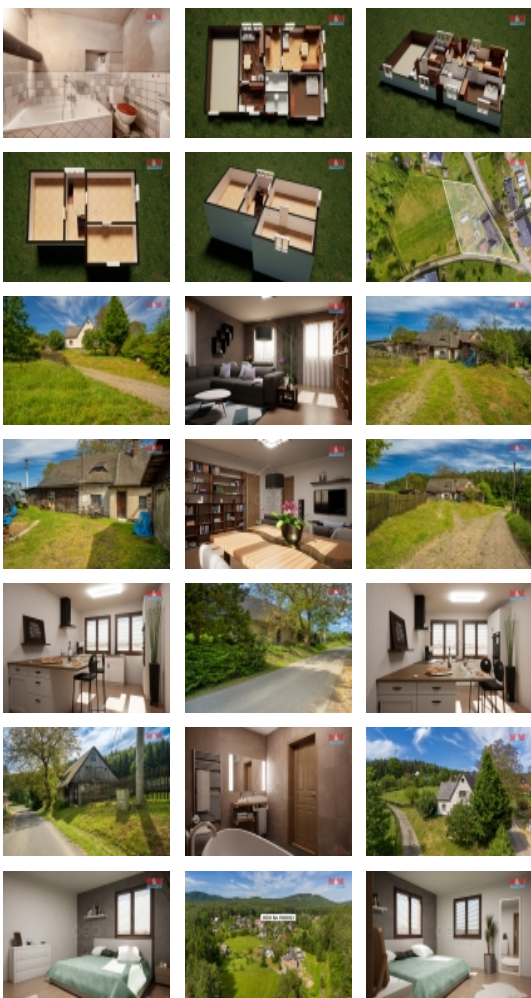

Prodej rodinného domu, 140 m², Rynoltice

Nabízíme prodeji samostatně stojící rodinný dům určený k rekonstrukci, situovaný v klidné části obce Polesí u Rynoltic, přímo v srdci přírody. Tato nemovitost se rozprostírá na pozemku o rozloze 859 m² a disponuje celkovou užitnou plochou 140 m². Dům se skládá z jednoho podzemního a dvou nadzemních podlaží, nabízející celkem 9 místností, což umožňuje variabilní využití prostor podle potřeb nového majitele. Z hlediska konstrukce jde o cihlovou stavbu, což představuje pevný a stabilní základ pro další úpravy. Vytápění domu je řešeno kotlem na tuhá paliva a ohřev vody zajišťuje bojler, což jsou aspekty, které nový vlastník může v rámci rekonstrukce modernizovat. Ideální volba pro ty, kteří hledají místo pro klidné bydlení s možností přizpůsobit si nemovitost dle vlastních představ. Využijte šanci proměnit tento dům ve svůj vysněný domov.

Prodej samostatného RD, 140 m2, Rynoltice, Polesí (okres Liberec)

Nemovitost nabízí

M&M reality holding a. s.

Krakovská 1675/2
Praha - Nové Město
11000

Parkování	venkovní stání
Počet míst k parkování	2
Zdroj teplé vody	bojler
Ostatní	Bezbariérový přístup
Užitná plocha (m2)	140
Inženýrské sítě	Vodovod
Poloha objektu	samostatný