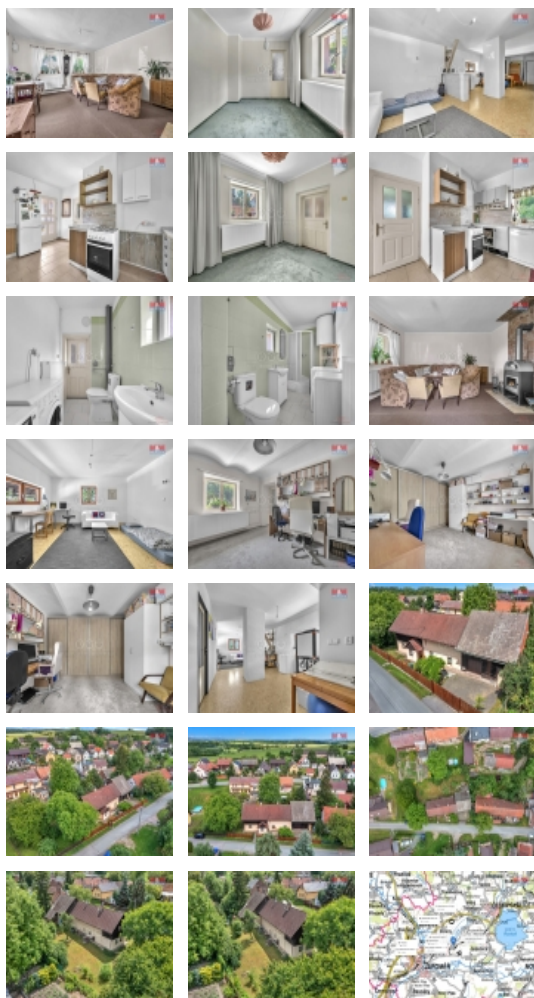

Prodej samostatného RD, 261 m², Rychnověk, Zvole (okres Náchod)

M&M reality holding, a.s.

Prodej rodinného domu, 261 m², Rychnověk

ČÍSLO ZAKÁZKY: 877122   TYP ZAKÁZKY: prodej

LOKALITA: Rychnověk, Zvole (okres Náchod)

Prodej rodinného domu, 261 m², Rychnověk

Nabízíme k prodeji prostorný rodinný dům v žádané lokalitě Zvole, umístěný v centru obce se samostatnou polohou. Tento objekt je perfektním řešením pro ty, kteří hledají klidné a pohodlné bydlení s dobrou dojezdovou dostupností do okolních měst Česká Skalice, Jaroměř, Náchod a rychlým připojením na dálnici na HK. Dům, nacházející se na pozemku o výměře 405 m² se zahradou o rozloze 465 m², nabízí užitnou plochu 261 m² rozprostřenou přes 2 nadzemní a 1 podzemní podlaží, celkem 6 místností. Konstrukce domu je smíšená, s velmi dobrým stavem nemovitosti. Nový majitel ocení moderní vytápění pomocí tepelného čerpadla s nově instalovanou otopnou soustavou, což zaručuje nízké bytové náklady. Veškerá občanská vybavenost i kulturní život jsou na dosah. Tento objekt nabízí příležitost pro komfortní bydlení v krásném prostředí s příjemnou atmosférou malé obce. Pro více informací kontaktujte makléře. Cena k jednání. Financování zajistíme.

CENA: (za nemovitost) **5 298 000,- Kč**

Informace o nemovitosti

Počet podlaží objektu	1
Druh objektu	smíšená
Stav objektu	velmi dobrý
Vlastnictví	osobní
Vlastní pozemek (m²)	405
Vybavení	sklep zahradka
Umístění objektu	centrum
Telekomunikace	Telefon Internet