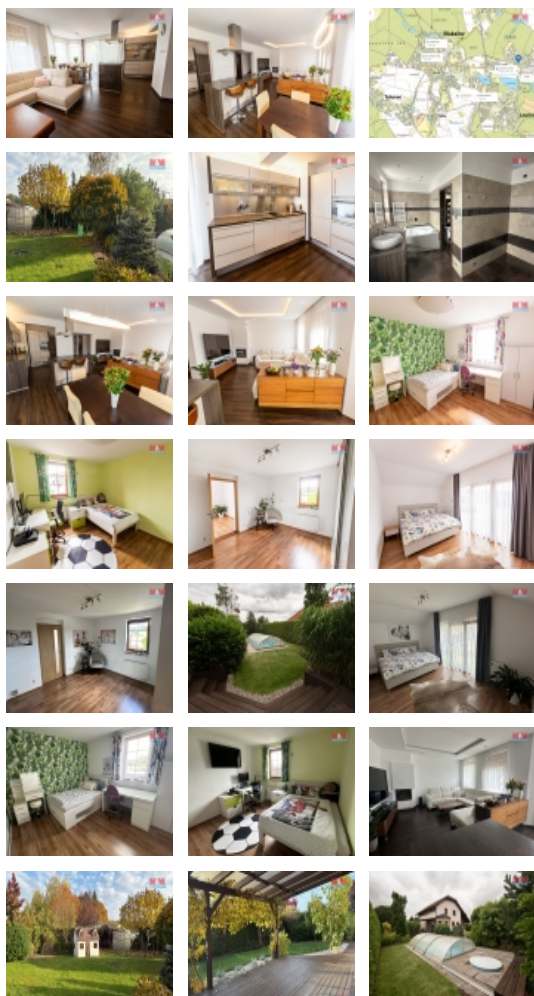

Informace o nemovitosti

Počet podlaží objektu	2
Druh objektu	cihlová
Stav objektu	velmi dobrý
Vlastnictví	osobní
Vlastní pozemek (m²)	1000
Vybavení	zahrada
Umístění objektu	klidná část obce
Topení	Lokální - elektrické Ústřední - dálkové
Doprava	vlak silnice autobus
Elektřina	230 V