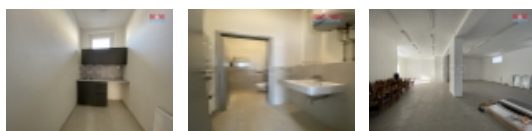

Pronájem obchod a služby, 180 m², Louny, ul. Říční

ČÍSLO ZAKÁZKY: 861057 TYP ZAKÁZKY: pronájem

LOKALITA: Louny, <![CDATA[Říční]]>

Pronájem obchod a služby, 180 m², Louny, ul. Říční

Nabízíme pronájem nebytových prostorů v rohové budově ve městě Louny na Říční ulici.

Objekt se skládá ze dvou prostorů o celkové ploše 390 m².

Inzerovaný prostor se nachází v přízemí budovy o výměře 180 m².

Nebytový prostor v patře má 210 m².

V 1 NP se nachází navíc menší místnost, kuchyňka a oddělená toaleta.

Parkování je možné před budovou, nebo za poplatek v uzamykatelném a zabezpečeném dvoře.

Informace o nemovitosti

Číslo podlaží v domě	1
Počet podlaží objektu	2
Druh objektu	cihlová
Stav objektu	dobrý
Vlastnictví	osobní
Umístění objektu	klidná část obce
Topení	Lokální - plynové
Doprava	silnice MHD
Elektřina	230 V
Voda	dálkový vodovod
Odpad	Městská kanalizace
Parkování	u domu (veřejné)
Užitná plocha (m²)	180
Inženýrské sítě	Vodovod Elektřina