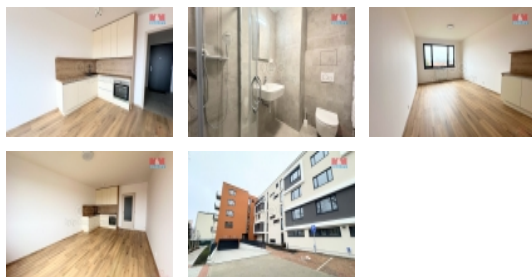

Pronájem bytu 1+kk, 38 m², Písek, ul. Pražská

ČÍSLO ZAKÁZKY: 864838 TYP ZAKÁZKY: pronájem

LOKALITA: Písek, <![CDATA[Pražská]]>

Pronájem bytu 1+kk, 38 m², Písek, ul. Pražská

Nabízíme k pronájmu moderní byt 1+kk, o užitné ploše 38m², nacházející se ve vyhledávané lokalitě v centru města Písek. Byt je umístěn v 5. podlaží nově zrekonstruovaného cihlového domu. Obytná místnost, kuchyňský kout a koupelna jsou navrženy tak, aby maximálně vyhovovaly potřebám moderního života, a zároveň byly komfortní a útulné. Tento byt je ideální pro jednotlivce či mladý pár, hledající stylové bydlení v centru města s výbornou dostupností do všech částí Písku. Součástí je venkovní parkovací stání. Pronájem nového bytu v cihlové novostavbě je vynikající příležitostí pro ty, kdo hledají spojení pohodlí a kvalitního bydlení.

CENA: (za měsíc) **12 000,- Kč**

Nemovitost nabízí

M&M reality holding a. s.

Krakovská 1675/2
Praha - Nové Město
11000

Informace o nemovitosti

Dispozice bytu	1+kk
Číslo podlaží v domě	5
Počet podlaží objektu	1
Druh objektu	cihlová
Stav objektu	novostavba
Vlastnictví	osobní
Vybavení	sklep
Umístění objektu	centrum
Telekomunikace	Internet
Topení	Ústřední - dálkové
Doprava	vlak silnice autobus