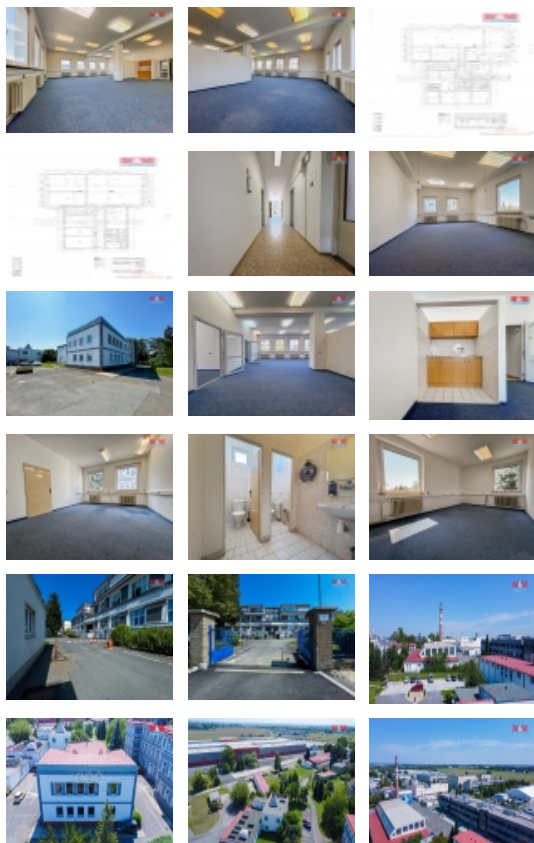

Informace o nemovitosti

Číslo podlaží v domě	2
Počet podlaží objektu	2
Druh objektu	cihlová
Stav objektu	dobrý
Vlastnictví	jiné
Umístění objektu	klidná část obce
Telekomunikace	Internet
Topení	Ústřední - dálkové
Doprava	vlak silnice MHD autobus metro