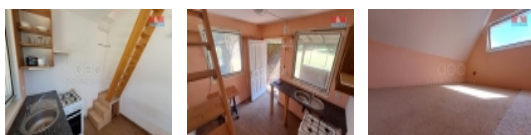

Prodej chaty, 30 m², Rýmařov

ČÍSLO ZAKÁZKY: 884123 TYP ZAKÁZKY: prodej

LOKALITA: Rýmařov (okres Bruntál)

Prodej chaty, 30 m², Rýmařov

Nabízíme prodej chaty nacházející se v Rýmařově v trvalé zahrádkářské kolonii v klidné části na kraji u spodní cesty, u potoka, kde je soukromí. Možnost příjezdu autem. Pozemek Zahrádkářů Rýmařov, užívá se 360 m². Při vstupu kuchyňka, místnost pro využití, po schodech pod střešou pak prostor pro spaní. Vedle další prostor k dodělání a využití. Také zavedena voda. Terasa na posezení. K pozemku s chatkou je samostatná branka. Chata leží na pozemku, který není součástí prodeje. Přítok užitkové vody z potoku k čerpadlu, natažené trubky, Podolský potok, povolení Povodí Odry. Připojení elektrické energie. Možnost pak i elektrického vytápění. Chata s pergolou má stavební povolení, kolaudační rozhodnutí. V chatě je možnost použít plynový sporák s plynovou bombou. Je zde umyvadlo a zavedena voda. Také vzadu sprcha, sprchový kout, další umyvadlo, čerpadlo a chemické WC, průtoková baterie na teplou vodu. Udržovaná zahrada, trávník, živý plot. Možnost dokončit udírnu, v přípravě na zahradě.

CENA: (za nemovitost) **490 000,- Kč**