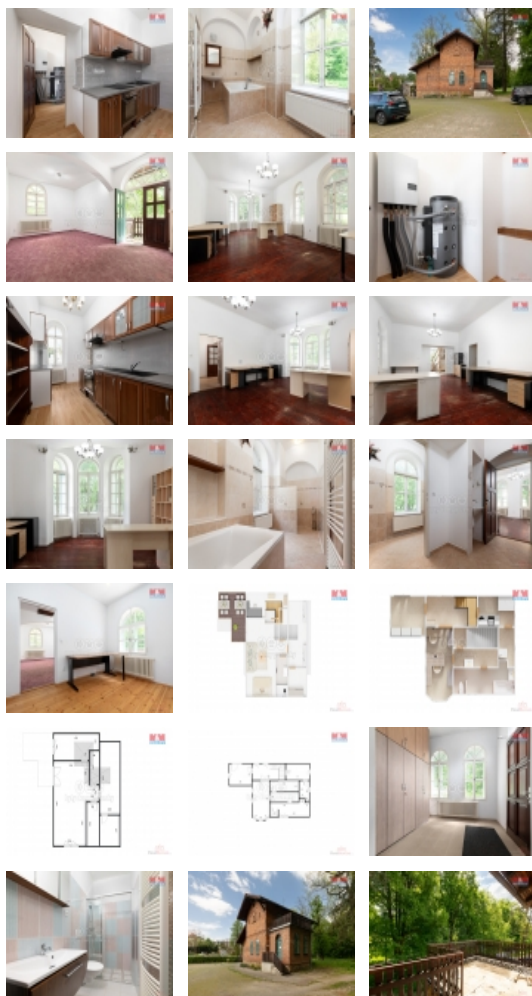

Informace o nemovitosti

Číslo podlaží v domě	2
Počet podlaží objektu	1
Druh objektu	cihlová
Stav objektu	velmi dobrý
Vlastnictví	osobní
Vlastní pozemek (m²)	411
Vybavení	sklep
Umístění objektu	samota
Telekomunikace	Telefon Internet
Topení	Lokální - elektrické Tepelné čerpadlo