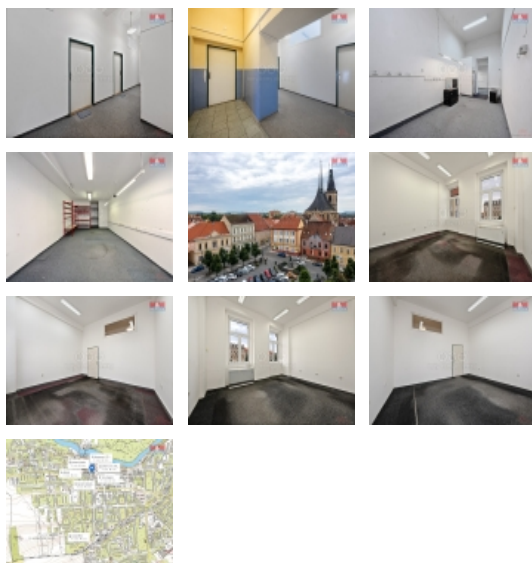

Pronájem kanceláře, 18 m², Louny, ul. Mírové náměstí

ČÍSLO ZAKÁZKY: 876335 TYP ZAKÁZKY: pronájem

LOKALITA: Louny, <![CDATA[Mírové náměstí]]>

Pronájem kanceláře, 18 m², Louny, ul. Mírové náměstí

Nabízíme k pronájmu atraktivní kancelářské prostory přímo v srdci historického centra Loun. Jsou k dispozici až tři samostatné kanceláře umístěné ve 2. nadzemním podlaží cihlové budovy. Celková užitná plocha jedné kanceláře je od 18 m² do 24 m². Tyto kanceláře nabízí ideální umístění pro vaše podnikání v klidné a příjemné části města s veškerou občanskou vybaveností v dosahu. Prostory jsou po částečné rekonstrukci, ve velmi dobrém stavu a připraveny k okamžitému využití. Případné vybavení nábytkem a další úpravy jsou možné po dohodě. Tato nabídka je vynikající příležitostí pro ty, kteří hledají kancelářské prostory v prestižní lokalitě s historickou atmosférou. Cena za pronájem jedné kanceláře je nastavena tak, aby odpovídala kvalitě a umístění nemovitosti. Doporučujeme prohlídku pro lepší představu o výjimečnosti této nabídky.

CENA: (za měsíc) **8 000,- Kč**

Nemovitost nabízí

M&M reality holding a. s.

Krakovská 1675/2
Praha - Nové Město
11000

Informace o nemovitosti

Číslo podlaží v domě	2
Počet podlaží objektu	1
Druh objektu	cihlová
Stav objektu	velmi dobrý
Vlastnictví	osobní
Umístění objektu	centrum
Telekomunikace	Telefon Internet
Topení	Lokální - elektrické Ústřední - elektrické